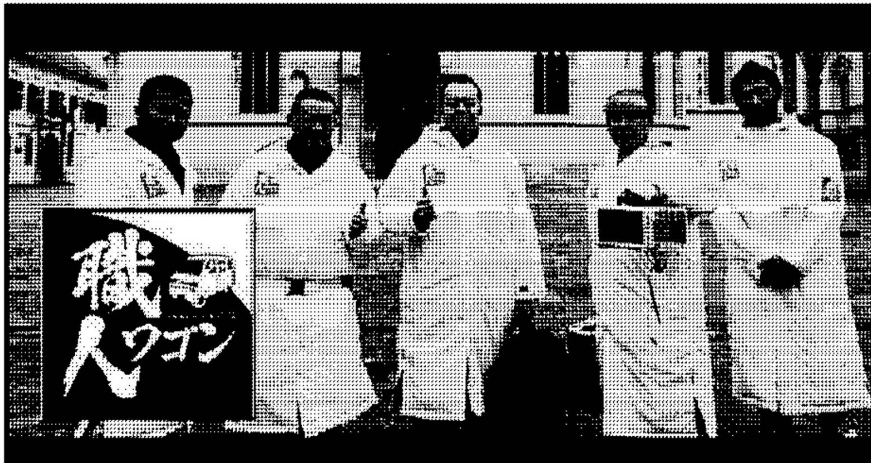

平成 30 年 12 月 26 日

関塾 運営部

年末年始テレビCM提供番組のお知らせ

拝啓 時下ますますご清栄のこととお喜び申し上げます。平素は格別のご高配を賜り、厚く御礼申し上げます。さて、年末のCM放映番組が以下のように決まりましたのでご連絡いたします。

敬具

記

番組タイトル： **職人ワゴン スペシャル**

放送日時： 2018 年 12 月 30 日(日) 17:55～21:00

ネット局： **テレビ東京 6 局ネット**

番組内容

日本の匠の技を持つ職人たちがワゴンに乗り、“壊れたモノ”を修復すべく困難な課題に立ち向かいます。日本の職人たちが繰り出す繊細で時に豪快な“ニッポンの技”、海外で困っている人たちの助けとなるべく、これらを駆使し、世界の人々に喜びを届けます。

日本が世界に誇る技術力を改めて見つめ直し、モノの大切さを伝えます。

以上

平成 30 年 12 月 26 日

関塾 運営部

年末年始テレビCM提供番組のお知らせ

拝啓 時下ますますご清栄のこととお喜び申し上げます。平素は格別のご高配を賜り、厚く御礼申し上げます。さて、年末年始のCM放映番組が以下のように決まりましたのでご連絡いたします。

敬具

記

①番組タイトル： RIZIN (ライジン)

放送日時：2018年12月31日(日) 18:00～23:45

②番組タイトル： 新説！所 JAPAN

放送日時：2019年1月7日(月) 22:30～23:24 (初回30分繰下)